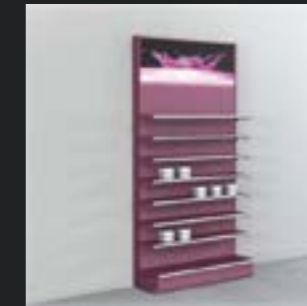

Présentoir métallique

Fronton : rétro-éclairé
avec impression numérique
Etagères métal : 7 unités
H : 2100 / 2400
L : 650 / 700 / 800 / 1000 / 1200 / 1330
P : 405 / 505
à partir de : 399 € HT