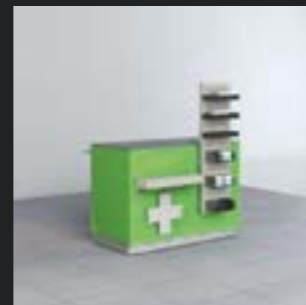

Double CD4 :

H1050 / L1800 / P625
à partir de : 4690 € HT

Simple CS4 :

H1050 / L1200 / P625
à partir de : 3990 € HT

PRESENTOIRS HAUTS

Présentoir métallique

Fronton en lettres reliefs PVC peintes
Etagères verre : 7 unités
H : 2100 / 2400
L : 650 / 700 / 800 / 1000 / 1200 / 1330
P : 405 / 505
à partir de : 288 € HT