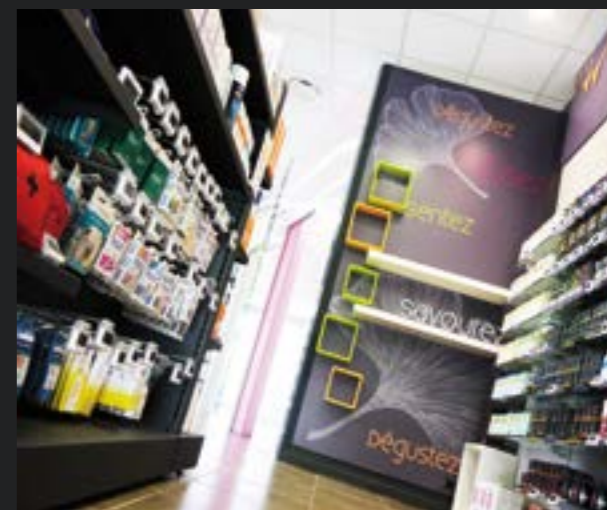

BANDEAU : ALUMINIUM, RÉTRO-ÉCLAIRÉ,

RAMPES LUMINEUSES À NÉONS ET DIODES.

ENSEIGNES

COMMUNIQUER

CHARTRE GRAPHIQUE / LOGOS / KAKÉMONOS
CARTE DE VISITE / PORTE CARTE VITALE /
DÉCORATION /
PERSONNALISATION BLOUSES / GARDE ORDONNANCES