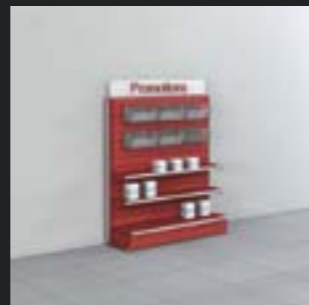

PRESENTOIRS BAS

Présentoir métallique

Tablettes métal : 4 unités
H : 1200 / 1400
L : 650 / 700 / 800 / 1000 / 1200
P : 405 / 505
à partir de : 164 € HT

Présentoir métallique

Fronton PVC
avec impression numérique
Tablettes verre : 4 unités
H : 1200 / 1400
L : 650 / 700 / 800 / 1000 / 1200
P : 405 / 505
à partir de : 260 € HT