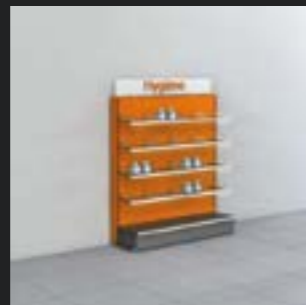

Gondole double face

Structure métallique
et bois
Tablettes verre
H : 1200 / 1400
L : 650 / 700 / 800 / 1000 / 1200
P : 700
à partir de : 670 € HT

Ilot bois sur roulettes

Mélaminé de 19 mm
H : 1200
Ø 800
à partir de : 690 € HT

Gondole zone enfant

Structure métallique cintrée
Etagères métal : 4 unités
H : 1200 / 1400
Ø int : env. 1500 mm
Ø ext : env. 2310 mm
ou 2510 mm
P module : 405 / 505
à partir de : 1990 € HT (H1200)
à partir de : 2290 € HT (H1400)

PRESENTOIRS BAS

Présentoir métallique

Tablettes métal : 4 unités
H : 1200 / 1400
L : 650 / 700 / 800 / 1000 / 1200
P : 405 / 505
à partir de : 164 € HT

Présentoir métallique

Fronton PVC
avec impression numérique
Tablettes verre : 4 unités
H : 1200 / 1400
L : 650 / 700 / 800 / 1000 / 1200
P : 405 / 505
à partir de : 260 € HT