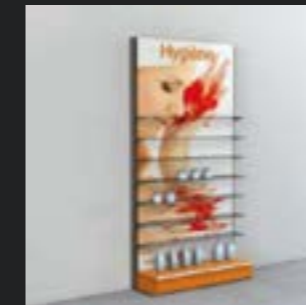

Présentoir métallique

Fond bois
ou impression numérique
Etagères verre : 7 unités
H : 2100 / 2400
L : 650 / 700 / 800 / 1000 / 1200 / 1330
P : 405 / 505
à partir de : 384 € HT