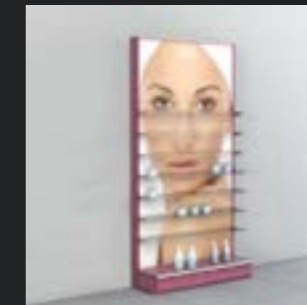

Présentoir métallique

Fond rétro-éclairé
avec impression numérique
Etagères verre : 7 unités
H : 2100 / 2400
L : 1000
P : 405 / 505
à partir de : 771 € HT